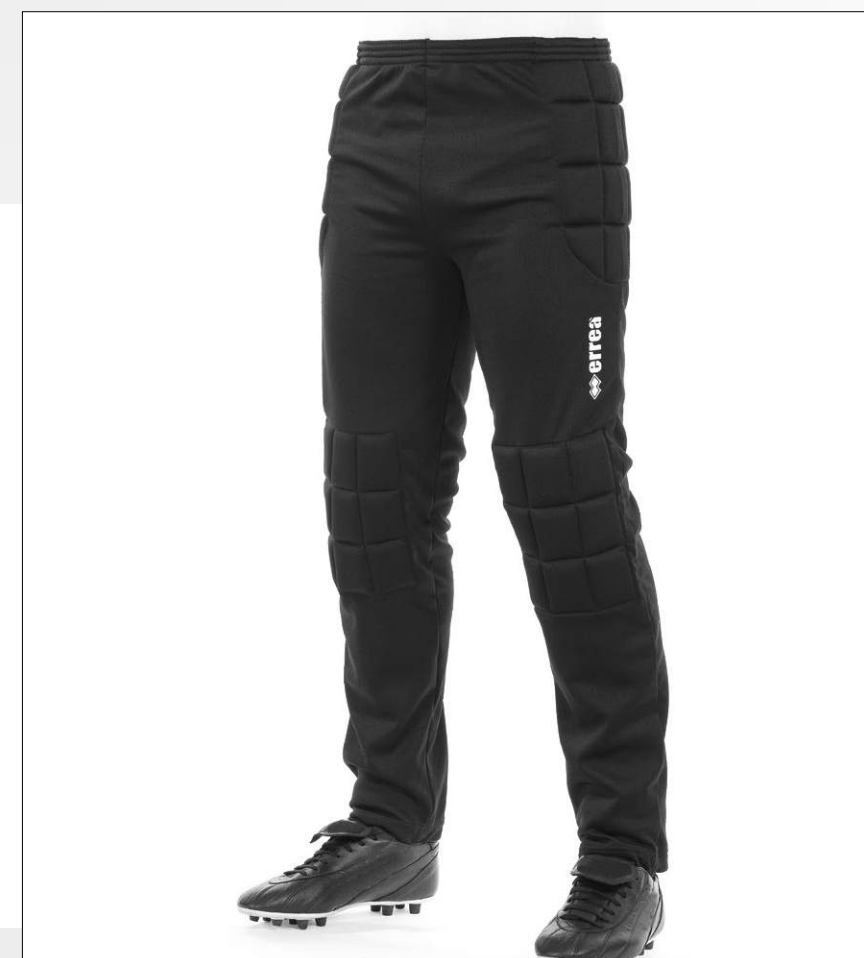

PITCH

pantalone · trousers · pantalon · lange Hose · pantalones
100% Polyester

C305

ADULT
S · M · L · XL · XXL

C306

JUNIOR
32 · 34 · 36 · 38 · 40

12 Nero · Black · Noir · Schwarz · Negro